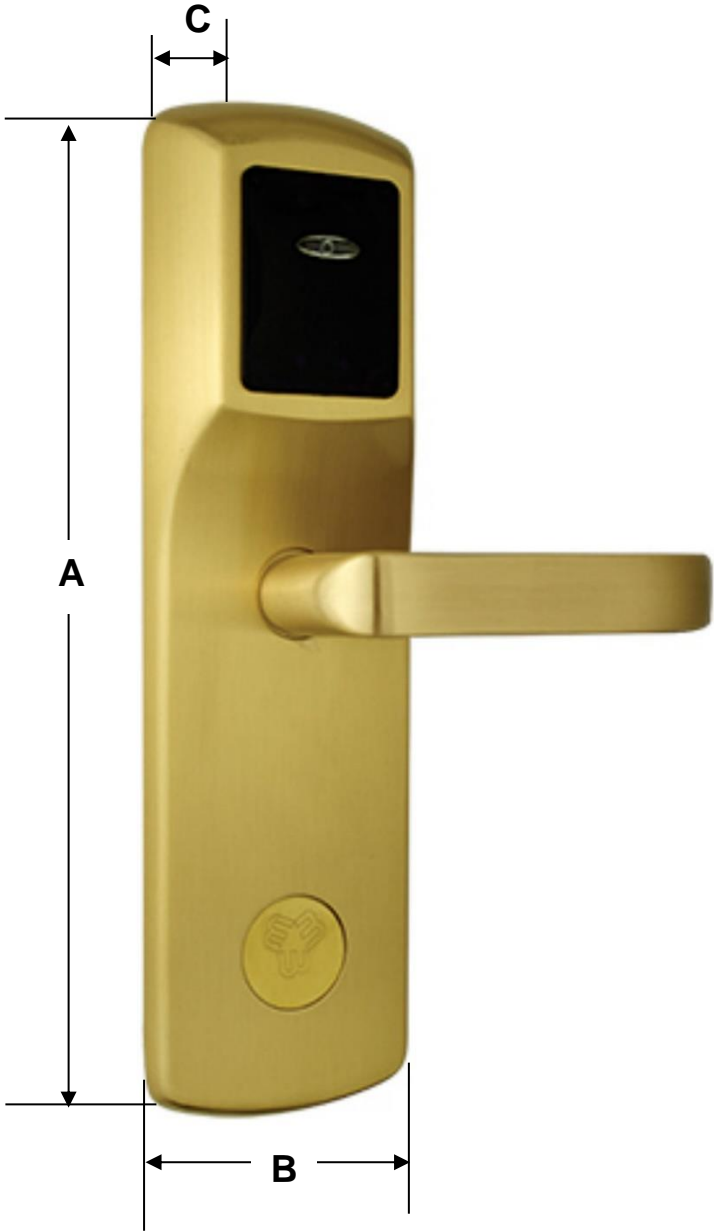

DoorLock

Ficha Técnica

Dimensiones de Perillas y Manijas: Conectividad NFC para Puertas, DoorLock.			
Clave	A mm	B mm	C mm
MXDOK-001	295	78	17